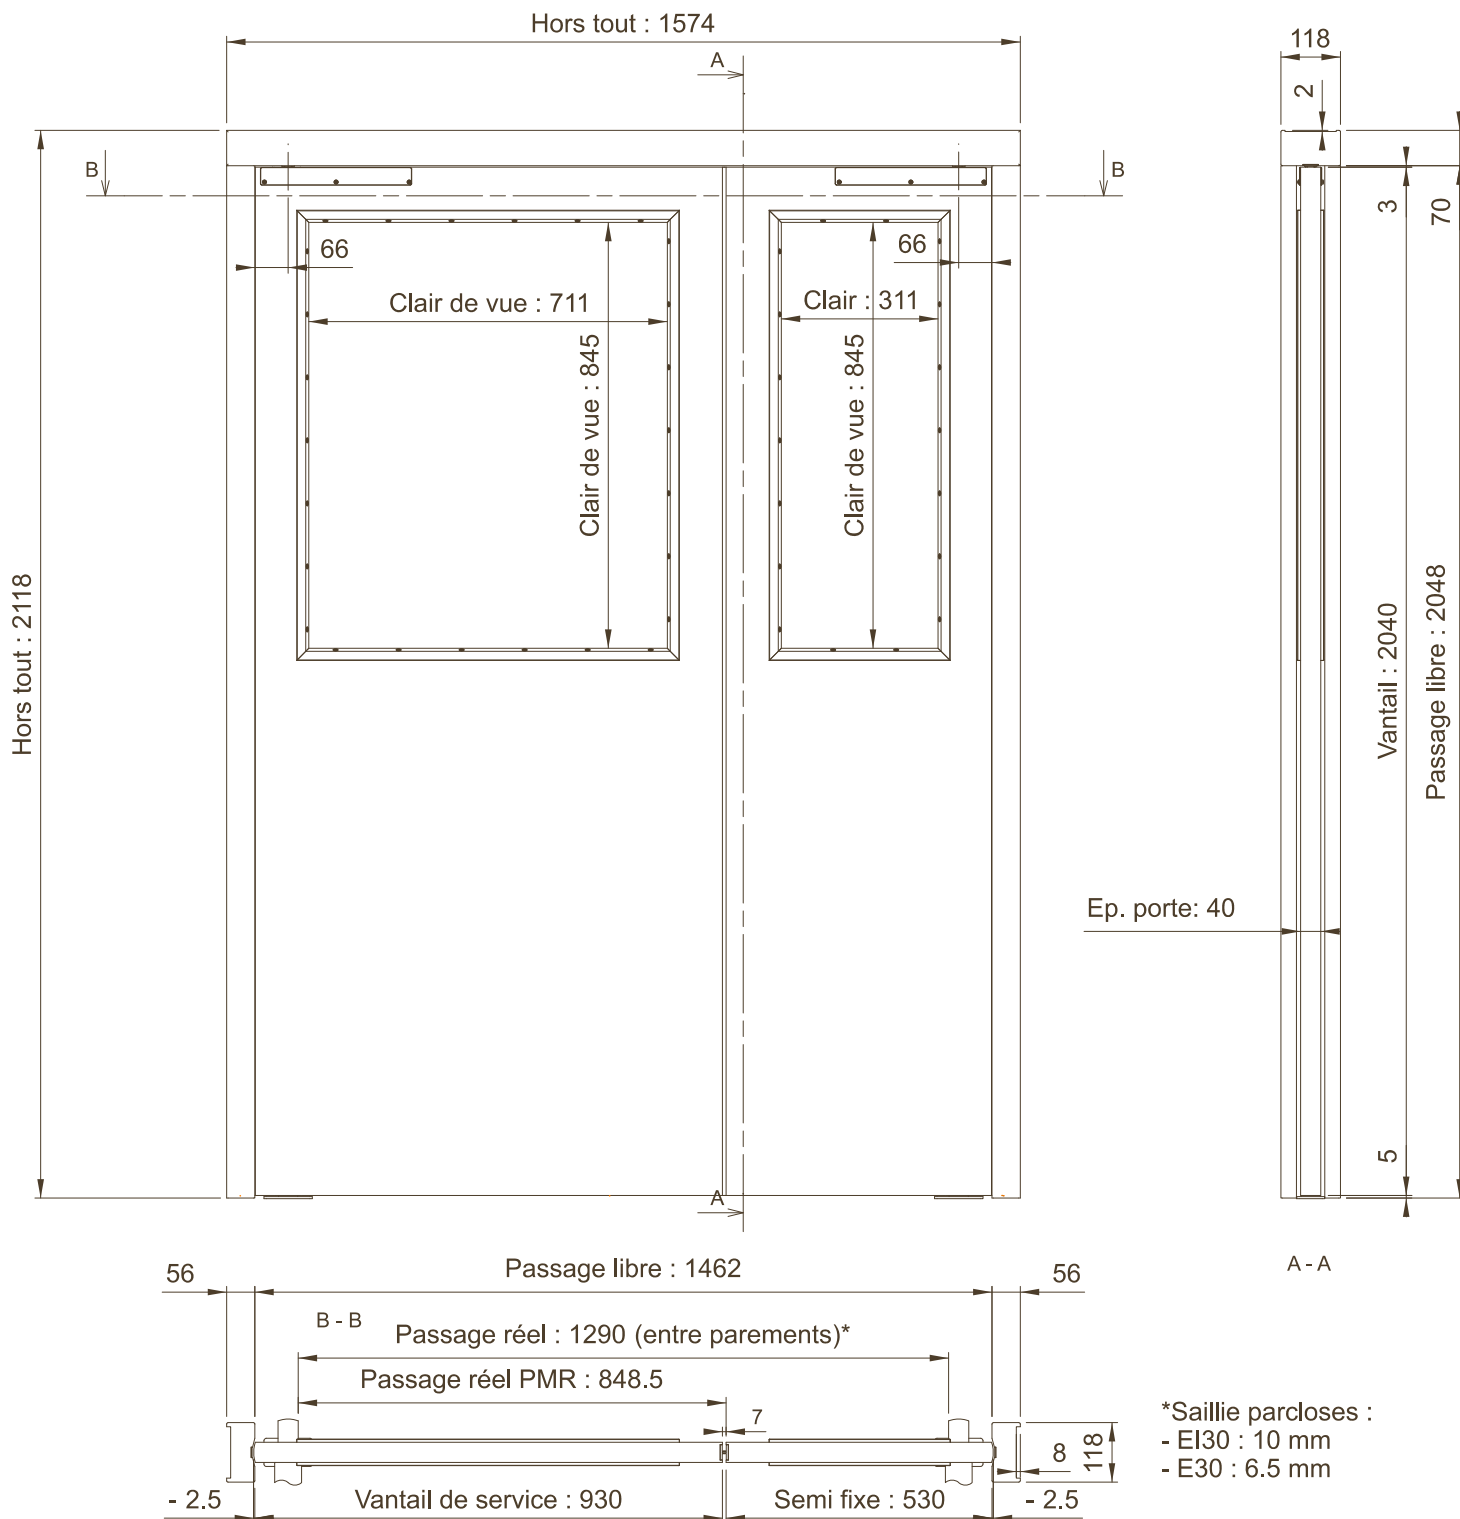

**BLOC-PORTE VITRÉ DOUBLE VANTAUX INÉGAUX  
EP.40 VA ET VIENT AVEC PARTIE BASSE PLEINE  
JONCTION PARE FUMÉE ET PIVOTS LINTEAUX  
SEVAX SUR HUISSERIE BOIS**

**DVV.186**

\*Saillie pardloses :  
- EI30 : 10 mm  
- E30 : 6.5 mm