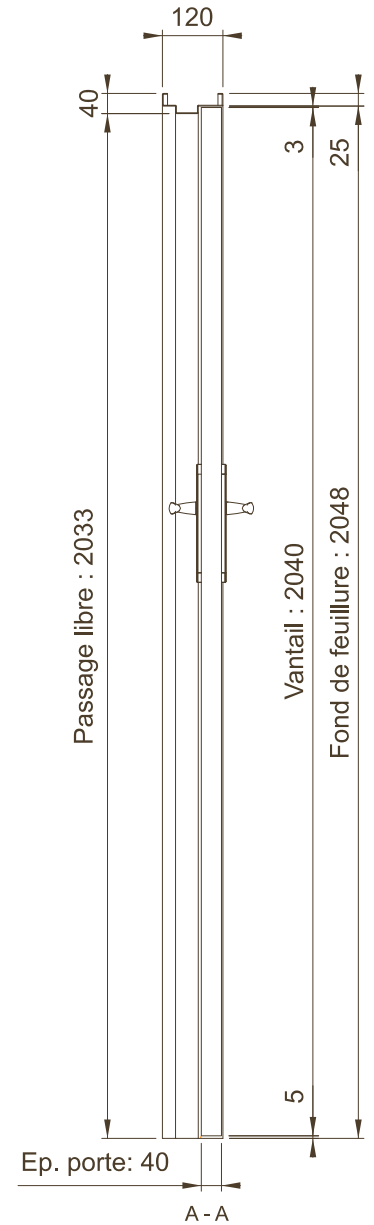

**BLOC-PORTE "PETITE-ENFANCE" SIMPLE VANTAIL EP.40
SIMPLE ACTION SUR HUISSERIE MÉTALLIQUE CLOISON**

SVS.06

| Hauteur porte | X1 | X2 |
|---------------|------|------|
| 1840 | 709 | 709 |
| 1940 | 759 | 759 |
| 2040 | 809 | 809 |
| 2140 | 759 | 959 |
| 2240 | 859 | 959 |
| 2340 | 959 | 959 |
| 2440 | 1009 | 1009 |