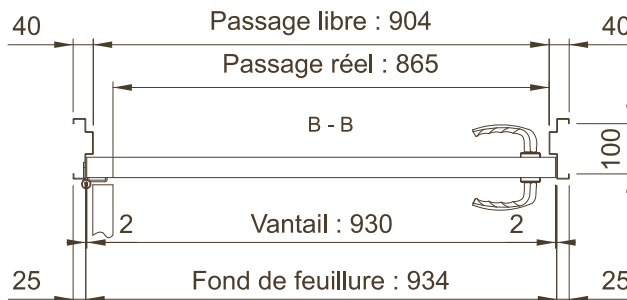

**BLOC-PORTE "PETITE-ENFANCE" SIMPLE VANTAIL EP.40
SIMPLE ACTION SUR HUISSERIE MÉTALLIQUE CLOISON**

SVS.06

| Hauteur porte | X1 | X2 |
|---------------|------|------|
| 1840 | 709 | 709 |
| 1940 | 759 | 759 |
| 2040 | 809 | 809 |
| 2140 | 759 | 959 |
| 2240 | 859 | 959 |
| 2340 | 959 | 959 |
| 2440 | 1009 | 1009 |