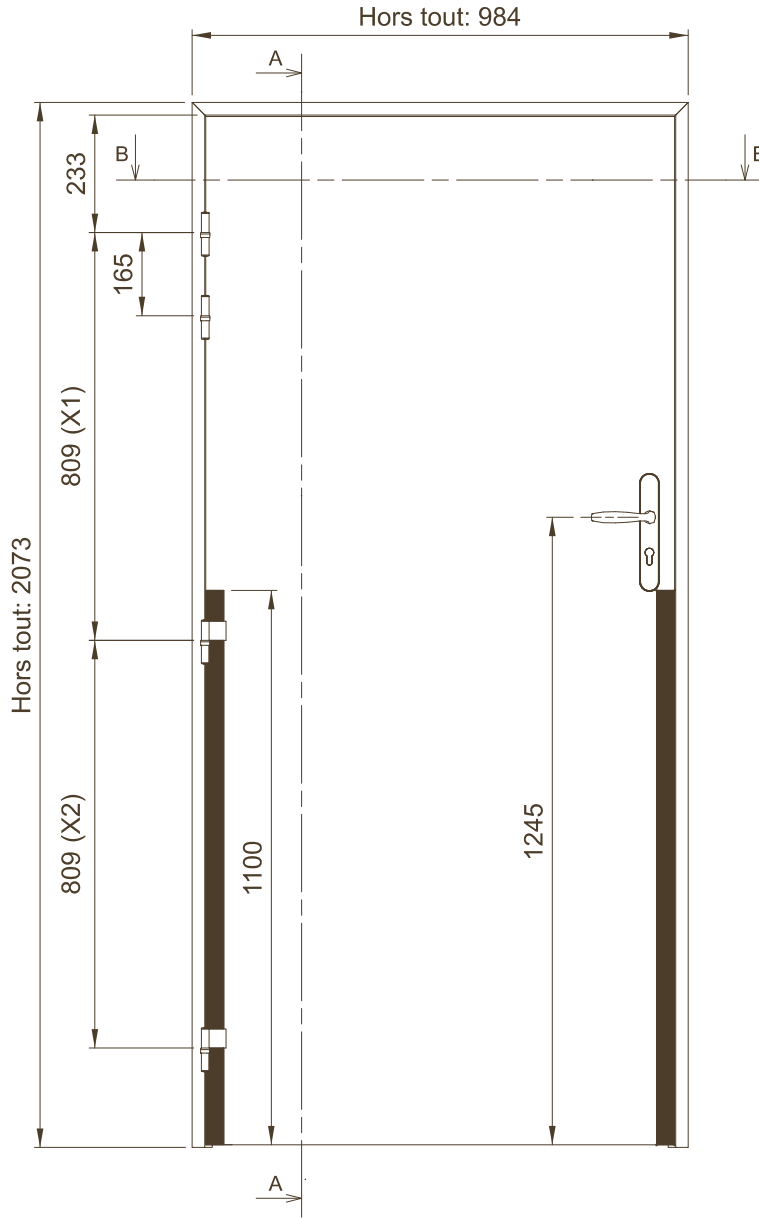

**BLOC-PORTE "PETITE-ENFANCE" SIMPLE VANTAIL EP.40
SIMPLE ACTION SUR HUISSERIE MÉTALLIQUE CLOISON**

SVS.06

| Hauteur porte | X1 | X2 |
|---------------|------|------|
| 1840 | 709 | 709 |
| 1940 | 759 | 759 |
| 2040 | 809 | 809 |
| 2140 | 759 | 959 |
| 2240 | 859 | 959 |
| 2340 | 959 | 959 |
| 2440 | 1009 | 1009 |