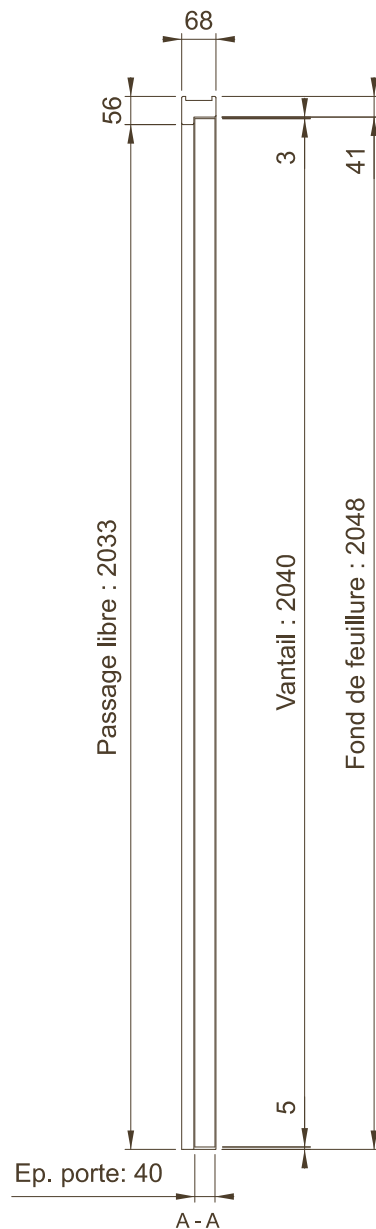

**BLOC-PORTE SIMPLE VANTAIL EP.40 SIMPLE ACTION
SANS POINT DE FERMETURE SUR HUISSERIE BOIS**

SVS.42

" Dans le cas de l'intégration d'un ferme-porte encastré ITS 96 2-4 ou Multigenius, voir plan PAX-003 "