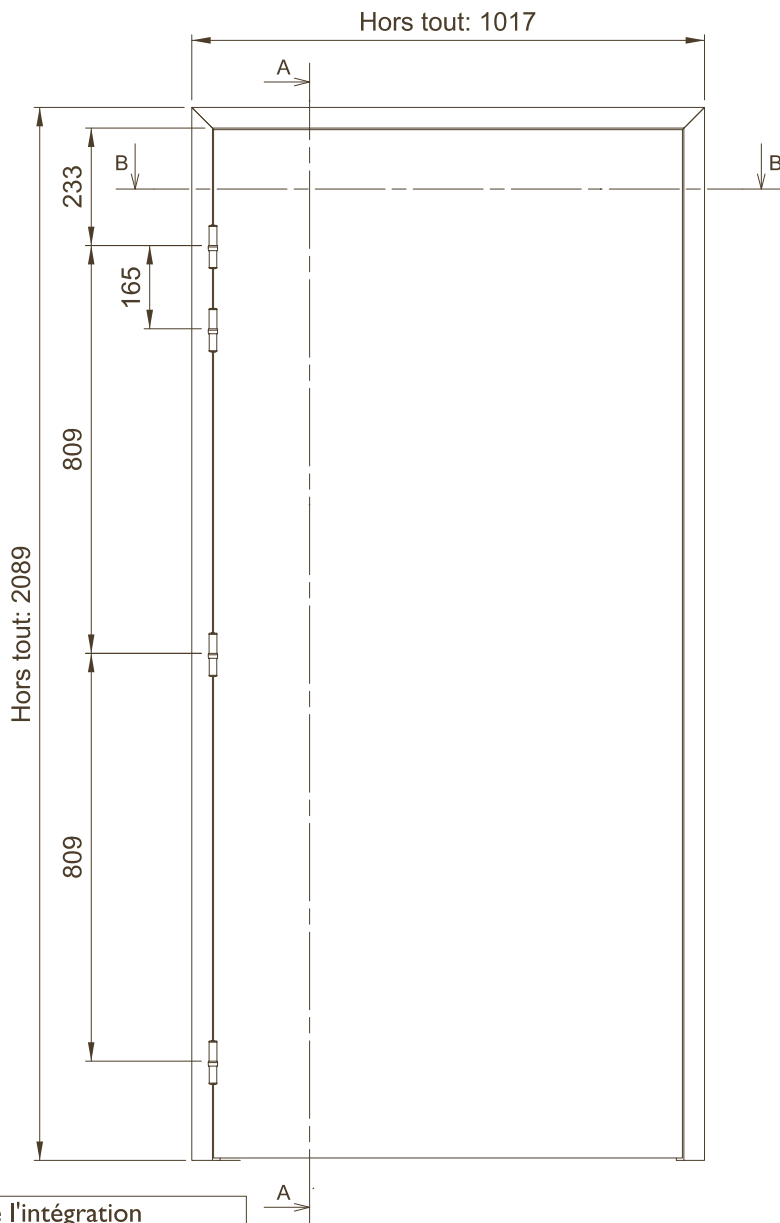

**BLOC-PORTE SIMPLE VANTAIL EP.40 SIMPLE ACTION
SANS POINT DE FERMETURE SUR HUISSERIE BOIS**

SVS.42

" Dans le cas de l'intégration d'un ferme-porte encastré ITS 96 2-4 ou Multigenius, voir plan PAX-003 "