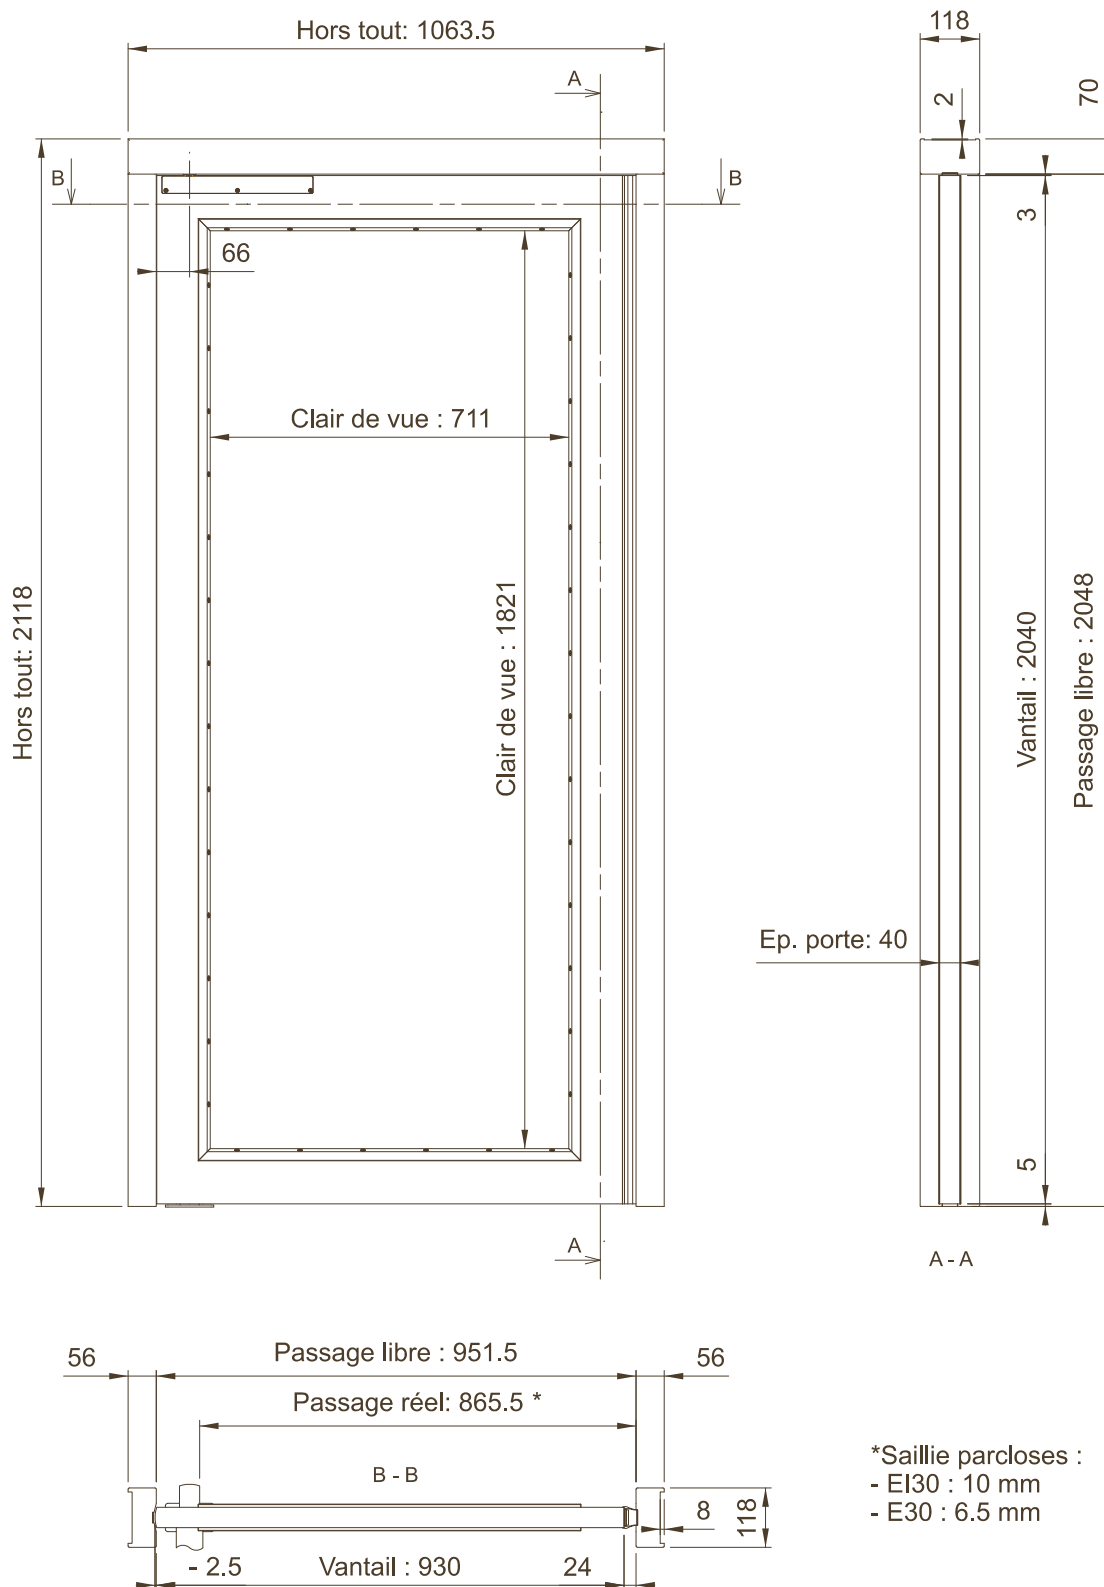

**BLOC-PORTE VITRÉ SIMPLE VANTAIL EP.40
VA ET VIENT AVEC JONCTION ANTI PINCE-DOIGT
ET PIVOT LINTEAU SEVAX SUR HUISSERIE BOIS**

SVV.23

*Saillie parclozes :
- EI30 : 10 mm
- E30 : 6.5 mm