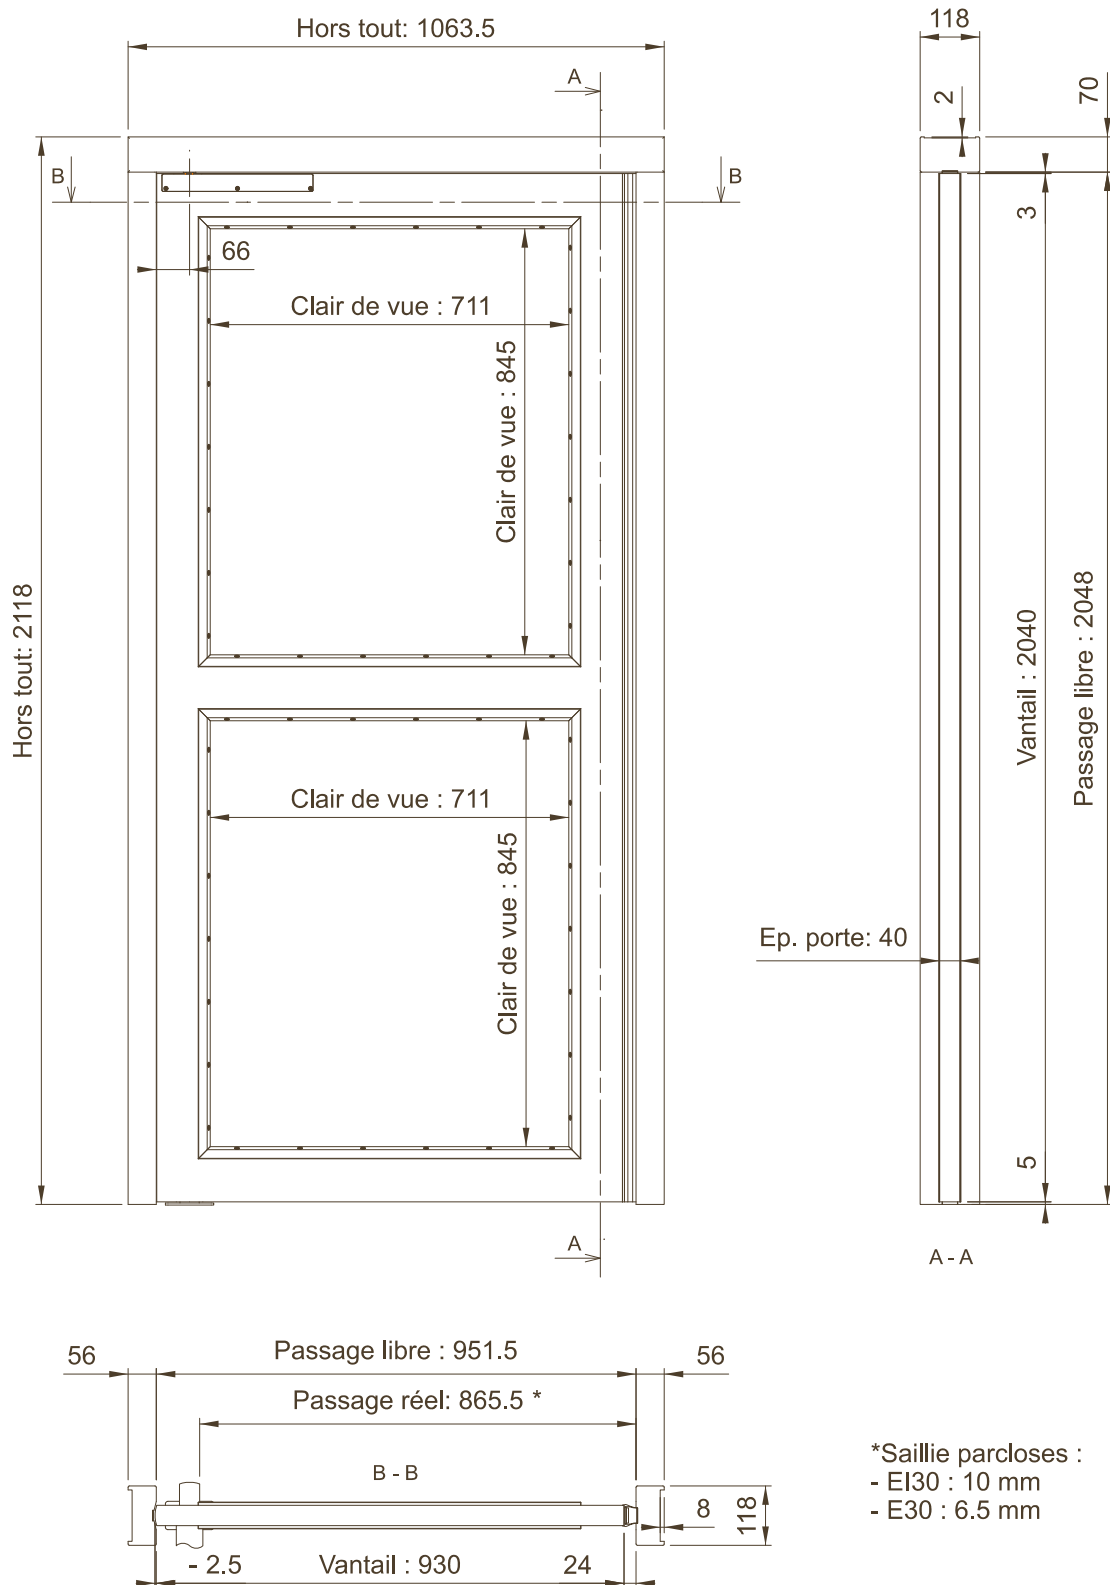

**BLOC-PORTE VITRÉ SIMPLE VANTAIL EP.40
VA ET VIENT AVEC JONCTION ANTI PINCE-DOIGT
RENFORT HORIZONTAL ET PIVOT LINTEAU
SEVAX SUR HUISSERIE BOIS**

SVV.24

*Saillie parclozes :
- EI30 : 10 mm
- E30 : 6.5 mm