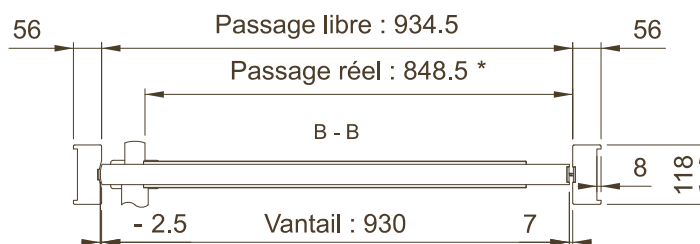

**BLOC-PORTE VITRÉ SIMPLE VANTAIL EP.40  
VA ET VIENT AVEC PARTIE BASSE PLEINE  
JONCTION PARE FUMÉE ET PIVOT LINTEAU  
SEVAX SUR HUISSERIE BOIS**

**SVV.37**

\*Saillie parclozes :  
- EI30 : 10 mm  
- E30 : 6.5 mm