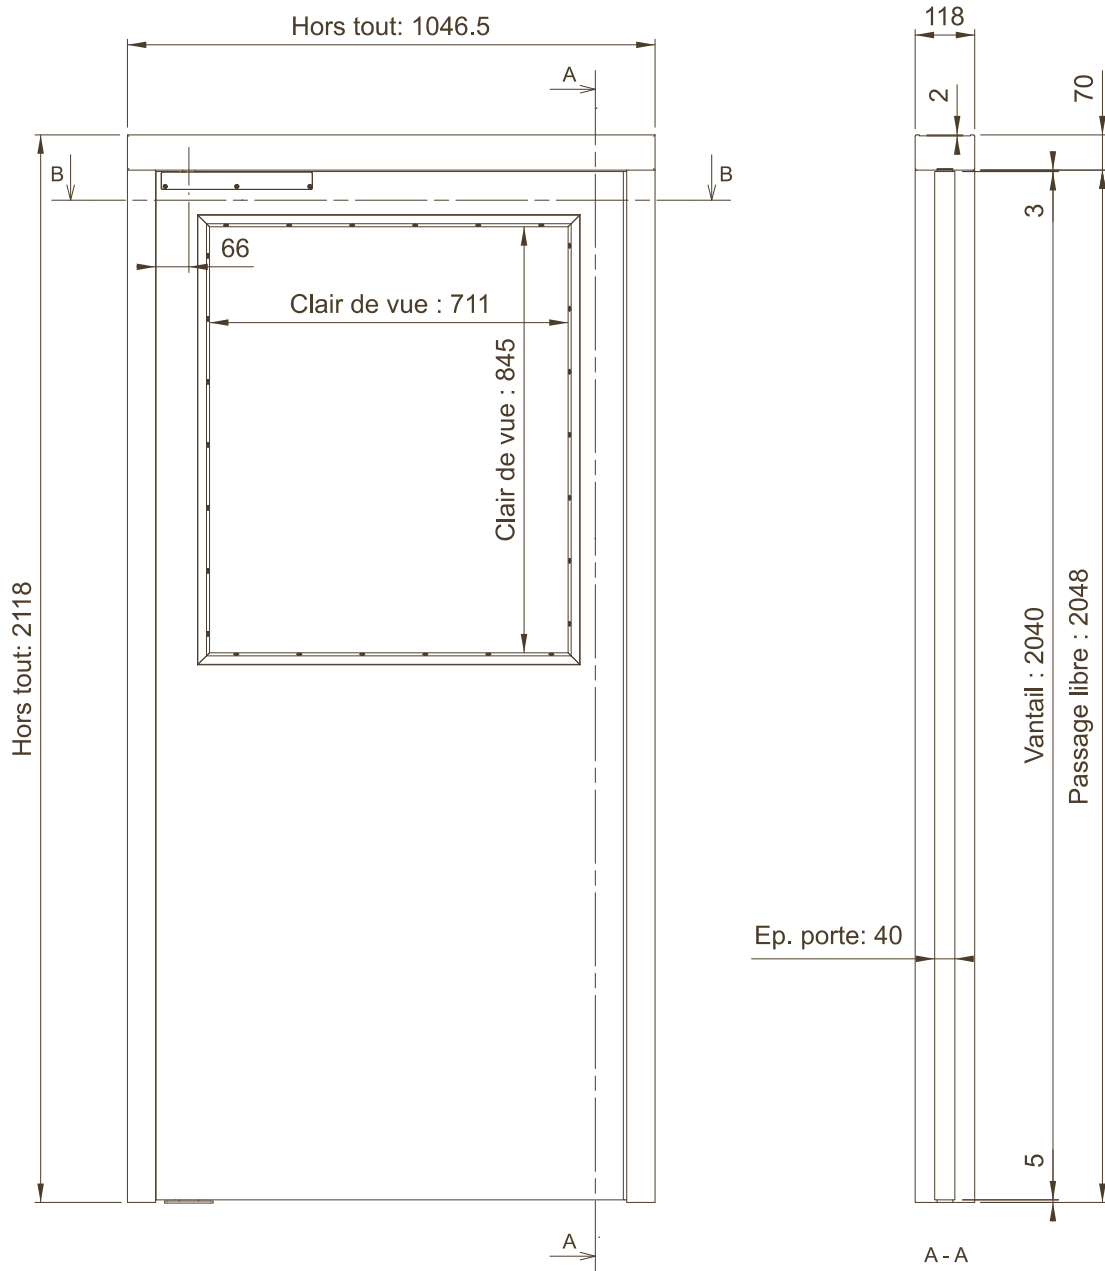

**BLOC-PORTE VITRÉ SIMPLE VANTAIL EP.40  
VA ET VIENT AVEC PARTIE BASSE PLEINE  
JONCTION PARE FUMÉE ET PIVOT LINTEAU  
SEVAX SUR HUISSERIE BOIS**

**SVV.37**

\*Saillie parclozes :  
- EI30 : 10 mm  
- E30 : 6.5 mm